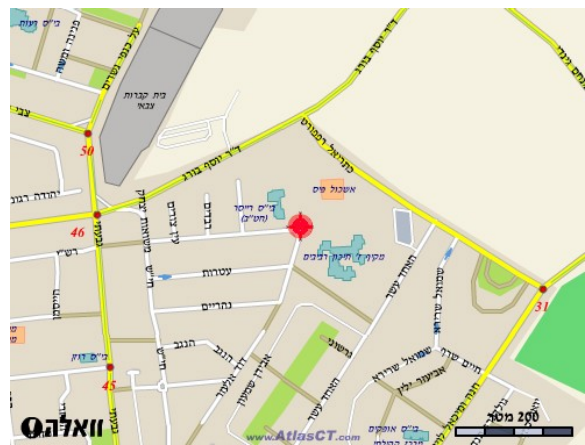

המועדון המתמטי האולימפי יוצא לדרך!

הפעילות תתקיים באשכול הפיס ראשון-לציון, בימי א', החל מ-16.12.07, ז' שבת תשס"ח

מנהלת מועדון מתמטי אולימפי
גב' רנטה גוגל
סלולרי: 054-4644669

אשכול הפיס ראשון-לציון
רח' גוש עציון
טל': 03-9580316
פקס': 03-9580312

מתחנת הרכבת בראשלי"צ החדשה
קווי אוטובוס: 14 או 85, מוניות שירות – 2 או 85

המשרד הראשי מופת
הכפר הירוק
ע"ש לוי אשכול,
מיקוד 47800
טלפונים: 03-7677000, 03-7677001
פקס': 03-7677020
www.mofet.org

פריסה שנתית
הפעילות תימשך עד חודש יולי, בחודש זה תתקיים פעילות מרוכזת במשך 3 ימים.

מסגרת הפעילות
הפעילות תתקיים מדי יום א' בשבוע בין השעות 17:00-19:30

מקום הפעילות
אשכול הפיס, ראשון לציון, רח' גוש עציון 23.

תשלומים

התשלום עבור **מבחן מיון** 35 ש"ח יתבצע באמצעות שובר תשלום. אישור על תשלום יוצג במועד הבחינה ויהווה אישור היבחנות. עלות למשתתף לשנה"ל תשס"ח 800 ₪.