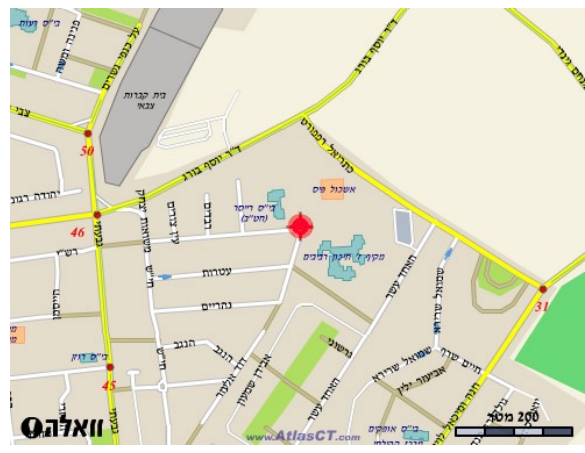

מועדון מתמטי אולימפי

מופת ראשון - לציון

המועדון המתמטי האולימפי יוצא לדרך!

הפעילות תתקיים באשכול הפיס ראשון-לציון, בימי א', החל מ-16.12.07, ז' שבת תשס"ח

**מנהלת מועדון מתמטי אולימפי
גב' רנטה גוגל
סלולרי: 054-4644669**

פריסה שנתית
הפעילות תימשך עד חודש יולי, בחודש זה תתקיים פעילות מרוכזת במשך 3 ימים.

מסגרת הפעילות
הפעילות תתקיים מדי יום א' בשבוע בין השעות 17:00-19:30

מקום הפעילות
אשכול הפיס, ראשון לציון, רח' גוש עציון 23.